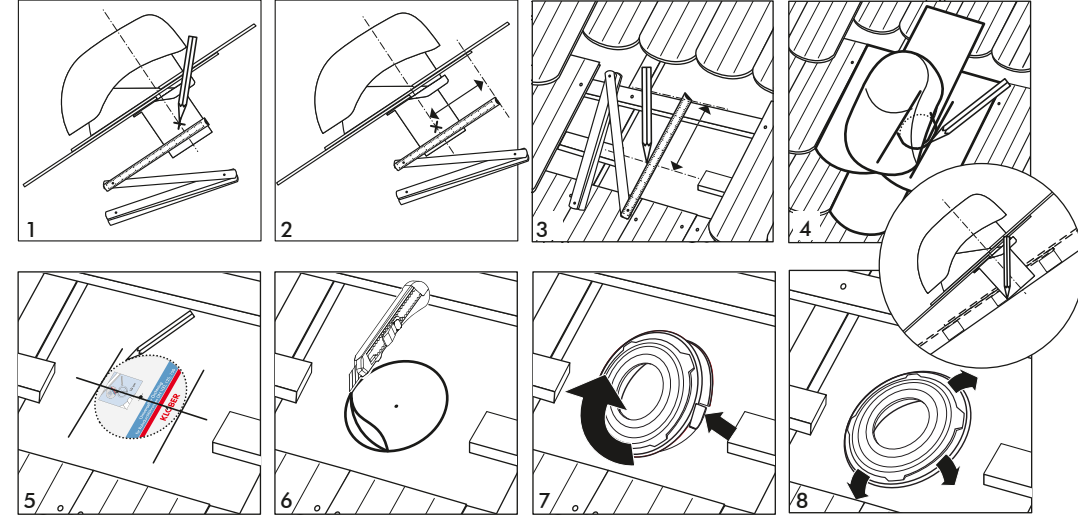

Optional: Mit Dämmung/ With insulation

B - Fluenta® passgenaues Kurzlüfter-Set DN 100 für Biber

B - Fluenta® Roof Outlet Kit Ø 100 for Beaver Tiles

Einsetzbar ab einer Dachneigung $\geq 5^\circ$, die Regeldachneigung des jeweiligen Bedachungswerkstoffes ist zu beachten.