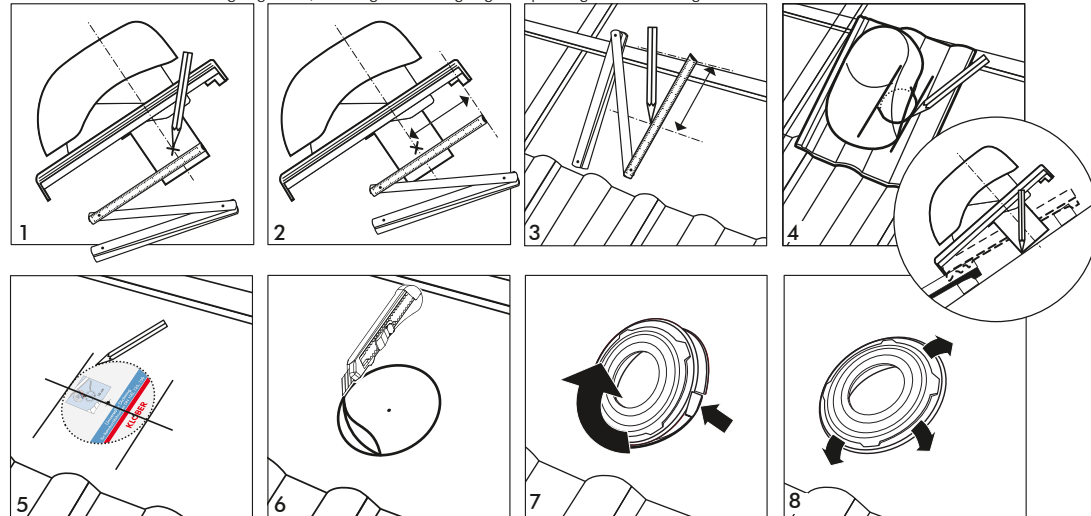

AI-KLB-0917. We reserve the right to make technical changes. 10/17.
© Registered trademark for Klöber GmbH

KLÖBER

KLÖBER

A - Fluenta® passgenaues Kurzlüfter-Set DN 100

A - Fluenta® Roof Outlet Kit Ø 100

Einsetzbar ab einer Dachneigung $\geq 5^\circ$, die Regeldachneigung des jeweiligen Bedachungswerkstoffes ist zu beachten.