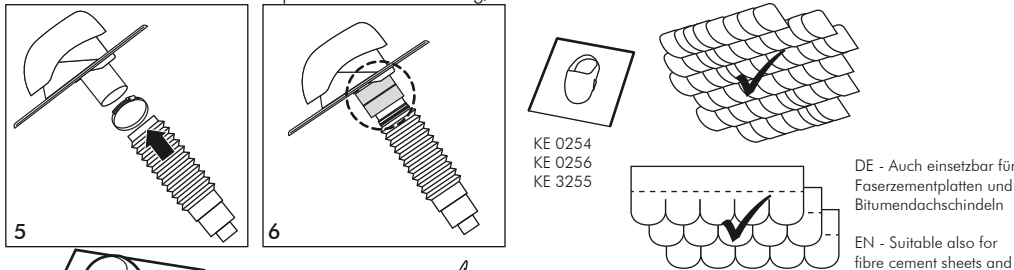

C - Fluenta® passgenaues Kurzlüfter-Set DN 100 für Schiefer

C - Fluenta® Roof Outlet Kit Ø 100 for Slate

TEILE / COMPONENTS

WERKZEUG / TOOLS

Einsetzbar ab einer Dachneigung $\geq 5^\circ$, die Regeldachneigung des jeweiligen Bedachungswerkstoffes ist zu beachten.

Optional: Mit Dämmung/ With insulation

KE 0254
KE 0256
KE 3255

DE - Auch einsetzbar für
Faserzementplatten und
Bitumendachschindeln

EN - Suitable also for
fibre cement sheets and
bitumen shingles

Fluenta® passgenaues Kurzlüfter-Set DN 100