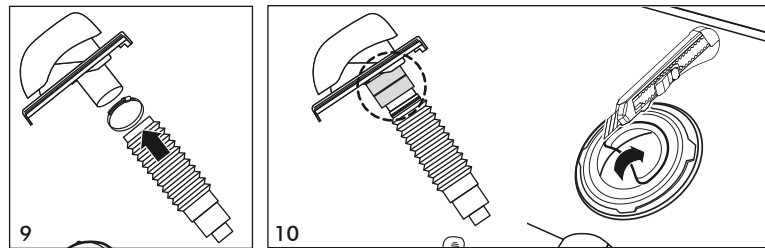

Optional: Mit Dämmung/ With insulation