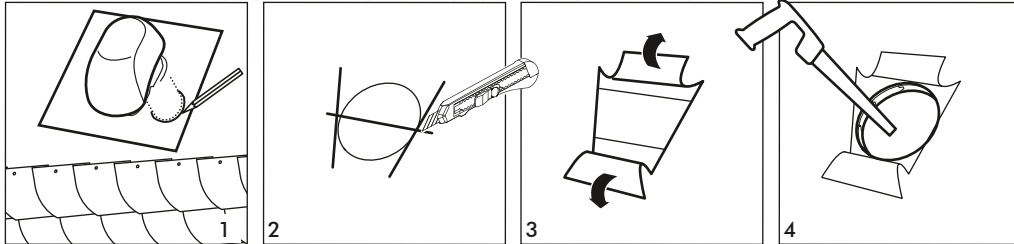

C - Fluenta® passgenaues Kurzlüfter-Set DN 100 für Schiefer

C - Fluenta® Roof Outlet Kit Ø 100 for Slate

TEILE / COMPONENTS

WERKZEUG / TOOLS

Einsetzbar ab einer Dachneigung $\geq 5^\circ$, die Regeldachneigung des jeweiligen Bedachungswerkstoffes ist zu beachten.

Optional: Mit Dämmung/ With insulation

KE 0254
KE 0256
KE 3255

DE - Auch einsetzbar für
Faserzementplatten und
Bitumendachschindeln

EN - Suitable also for
fibre cement sheets and
bitumen shingles

Fluenta® passgenaues Kurzlüfter-Set DN 100