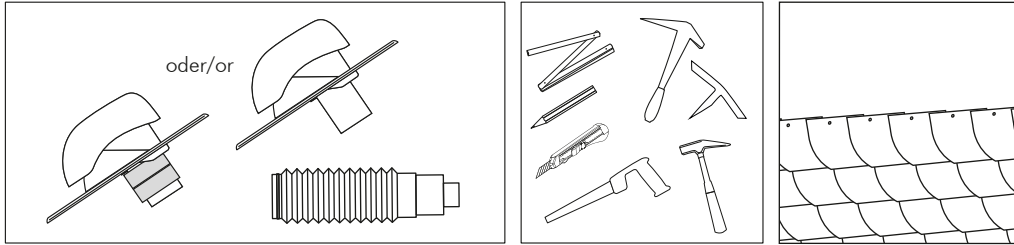

C - Fluenta® passgenaues Kurzlüfter-Set DN 100 für Schiefer

C - Fluenta® Roof Outlet Kit Ø 100 for Slate

TEILE / COMPONENTS

WERKZEUG / TOOLS

Einsetzbar ab einer Dachneigung $\geq 5^\circ$, die Regeldachneigung des jeweiligen Bedachungswerkstoffes ist zu beachten.

Optional: Mit Dämmung/ With insulation

KE 0254
KE 0256
KE 3255

DE - Auch einsetzbar für
Faserzementplatten und
Bitumendachschindeln

EN - Suitable also for
fibre cement sheets and
bitumen shingles

Fluenta® passgenaues Kurzlüfter-Set DN 100