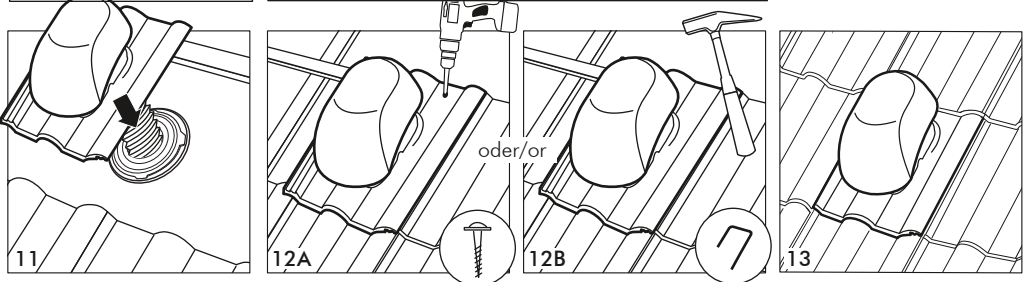

Optional: Mit Dämmung/ With insulation