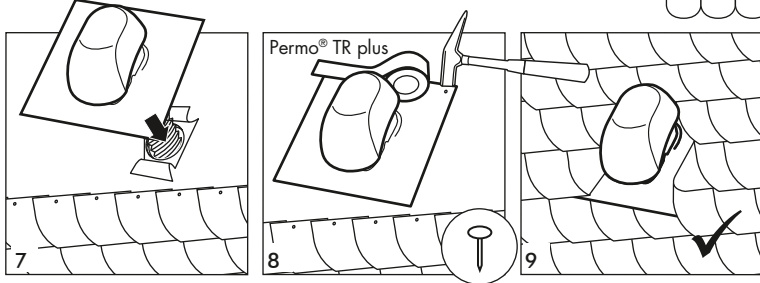

C - Fluenta® passgenaues Kurzlüfter-Set DN 100 für Schiefer

C - Fluenta® Roof Outlet Kit Ø 100 for Slate

TEILE / COMPONENTS

WERKZEUG / TOOLS

Einsetzbar ab einer Dachneigung $\geq 5^\circ$, die Regeldachneigung des jeweiligen Bedachungswerkstoffes ist zu beachten.

Optional: Mit Dämmung/ With insulation

KE 0254
KE 0256
KE 3255

DE - Auch einsetzbar für
Faserzementplatten und
Bitumendachschindeln

EN - Suitable also for
fibre cement sheets and
bitumen shingles

Fluenta® passgenaues Kurzlüfter-Set DN 100