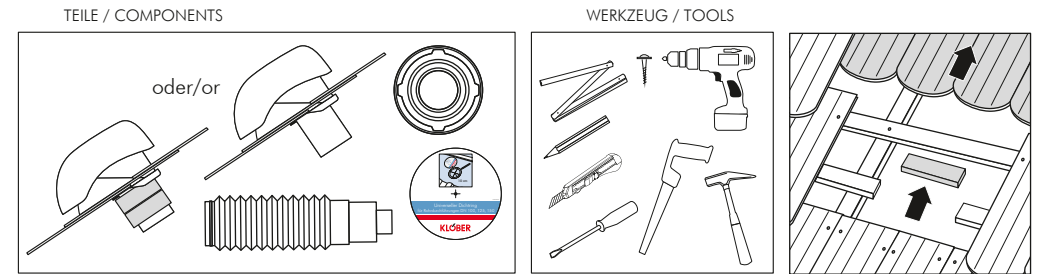

AI-KLB-0917. We reserve the right to make technical changes. 10/17.
© Registered trademark for Klöber GmbH

KLÖBER

KLÖBER

A - Fluenta® passgenaues Kurzlüfter-Set DN 100

A - Fluenta® Roof Outlet Kit Ø 100

Einsetzbar ab einer Dachneigung $\geq 5^\circ$, die Regeldachneigung des jeweiligen Bedachungswerkstoffes ist zu beachten.

Optional: Mit Dämmung/ With insulation

B - Fluenta® passgenaues Kurzlüfter-Set DN 100 für Biber

B - Fluenta® Roof Outlet Kit Ø 100 for Beaver Tiles

Einsetzbar ab einer Dachneigung $\geq 5^\circ$, die Regeldachneigung des jeweiligen Bedachungswerkstoffes ist zu beachten.