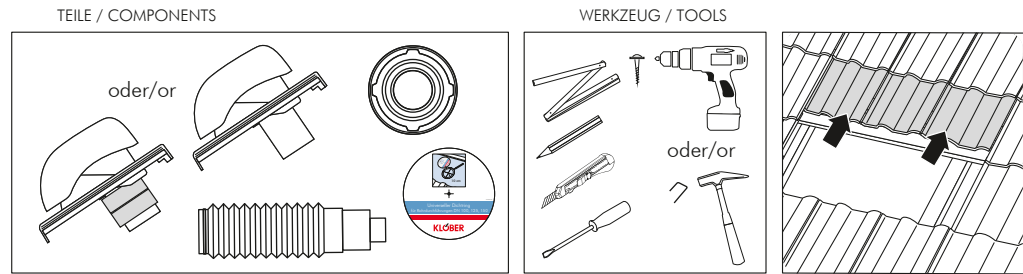

AI-KLB-0917. We reserve the right to make technical changes. 10/17.
© Registered trademark for Klöber GmbH

KLÖBER

KLÖBER

A - Fluenta® passgenaues Kurzlüfter-Set DN 100

A - Fluenta® Roof Outlet Kit Ø 100

Einsetzbar ab einer Dachneigung $\geq 5^\circ$, die Regeldachneigung des jeweiligen Bedachungswerkstoffes ist zu beachten.