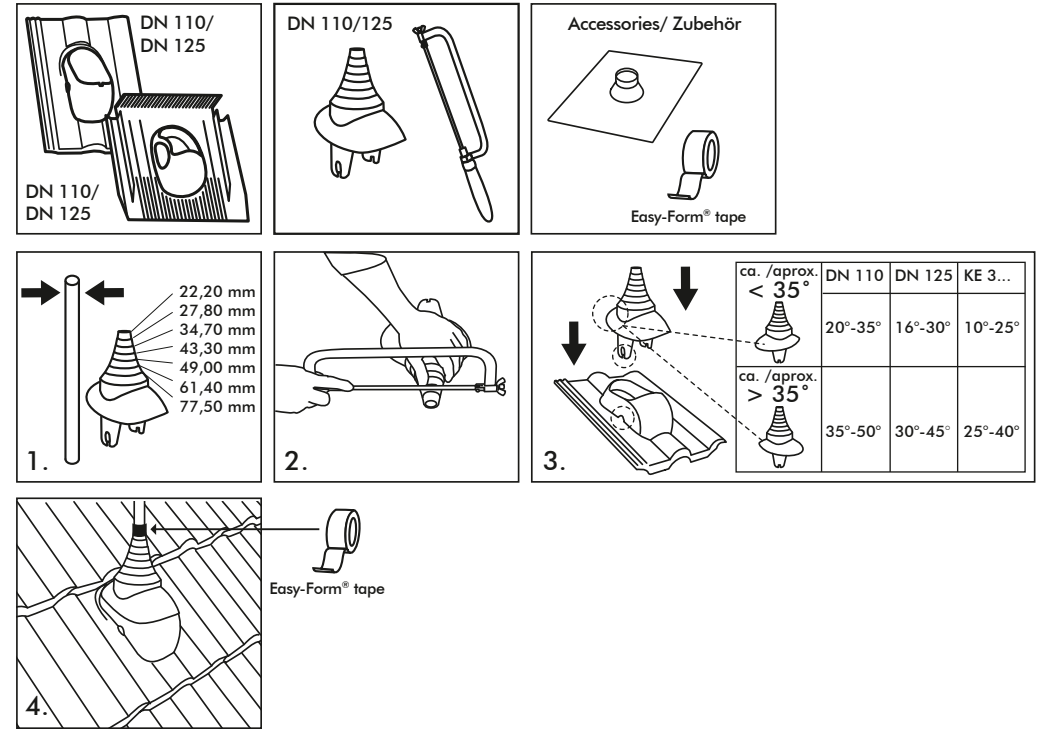

KLÖBER

KLÖBER

15900434

A Venduct® Roof Outlet - long pipe / Entlüfterrohr - lang

C Venduct® Antenna Outlet / Antennendurchgang

B Venduct® Roof Outlet - short pipe / Entlüfterrohr - kurz

D Venduct® Gas Flue / Thermen- Abgasrohradapter