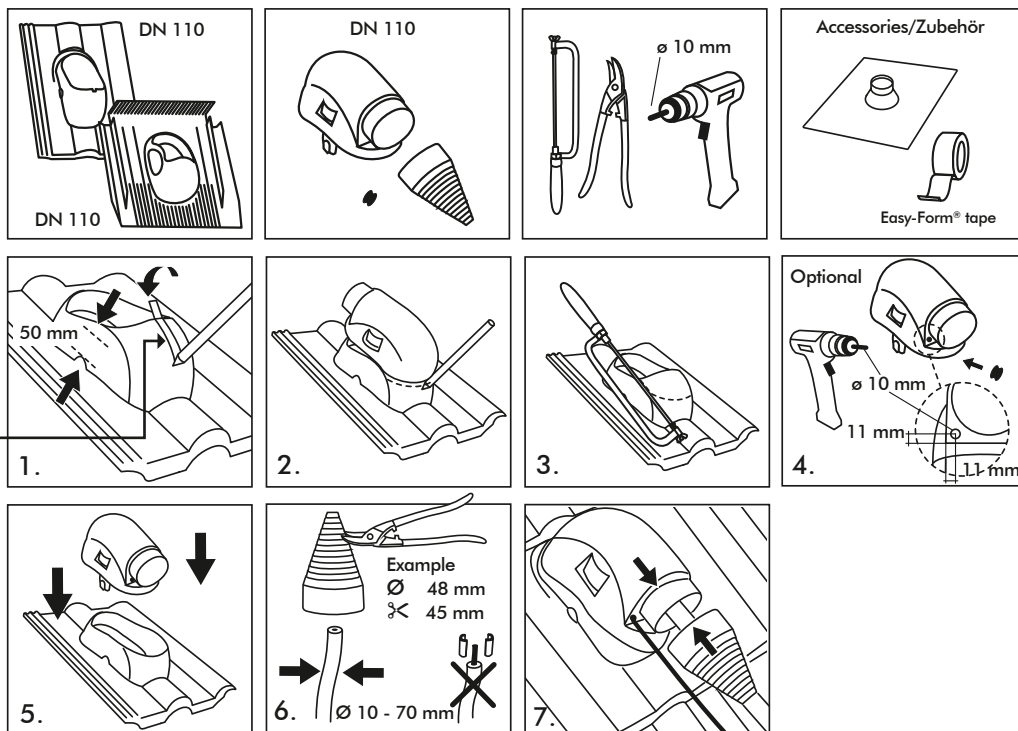

E Venduct® Solar Outlet / Solardurchgang