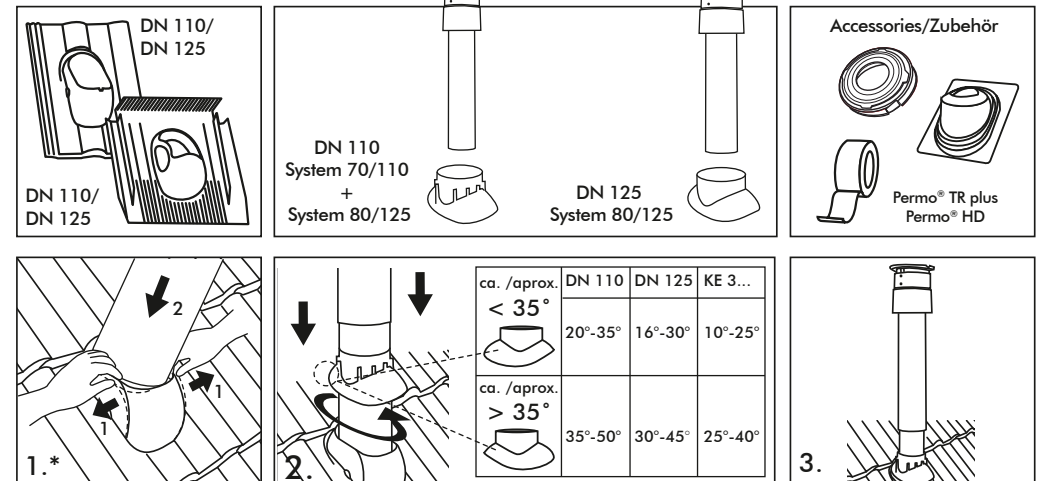

Produkte dachneigungsunabhängig
(für Dachneigungsbereiche von ≥5°)
Products independing from the roof pitch
(for roof pitches from ≥5°)

Venduct® System

Venduct® System

Verlegeanleitung
Installation instructions

KLÖBER

KLÖBER

15900434

A Venduct® Roof Outlet - long pipe / Entlüfterrohr - lang

C Venduct® Antenna Outlet / Antennendurchgang

B Venduct® Roof Outlet - short pipe / Entlüfterrohr - kurz

D Venduct® Gas Flue / Thermen- Abgasrohradapter