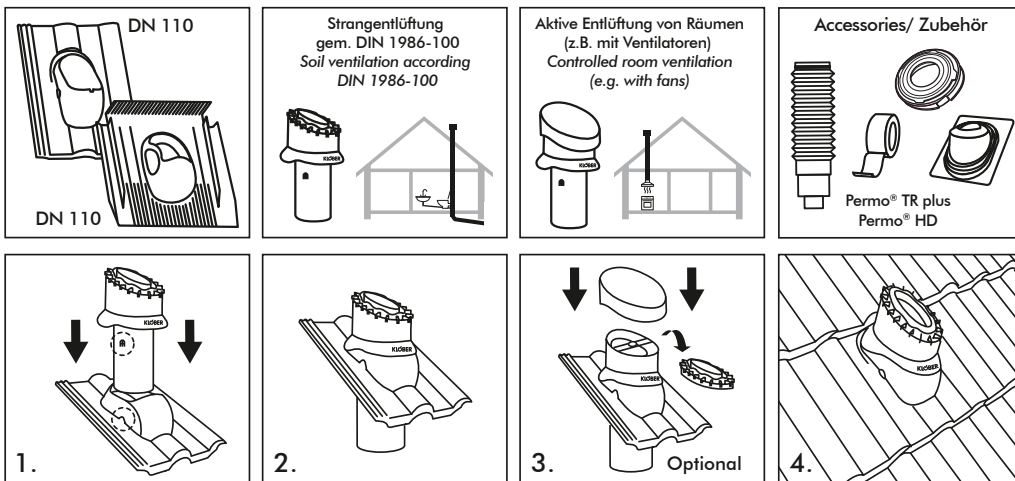

Produkte dachneigungsunabhängig
(für Dachneigungsbereiche von ≥5°)
Products independing from the roof pitch
(for roof pitches from ≥5°)

Venduct® System

Venduct® System

Verlegeanleitung
Installation instructions

KLÖBER

KLÖBER

15900434

A Venduct® Roof Outlet - long pipe / Entlüfterrohr - lang

C Venduct® Antenna Outlet / Antennendurchgang

B Venduct® Roof Outlet - short pipe / Entlüfterrohr - kurz

D Venduct® Gas Flue / Thermen- Abgasrohradapter