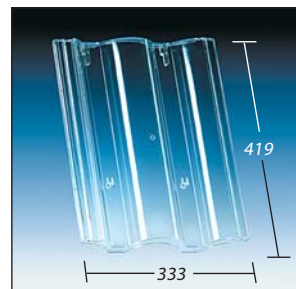

KL 0016

Römer-Pfanne/Castile
Tegola Romana
Neroma 900
Supercoppo/Coppo di Francia