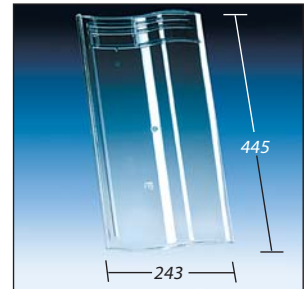

KL 0300

Hohlfalzpfanne Achat