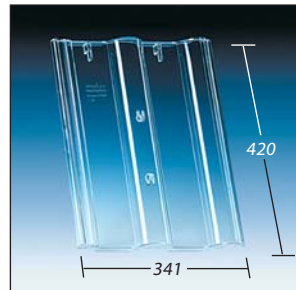

# Primax® Lichtpfannen passend zum Anschluss an:

Klöber Lichtpfannen sind passend zum Anschluss an die Dachziegel und/oder Dachsteine der folgenden Hersteller.

**KL 0001**

Frankfurter Pfanne/Alpská  
Mecklenburger /Aston/Yeoman  
Alpendachstein/Sachsenpfanne  
Metric 50/Podwójna Rzymska