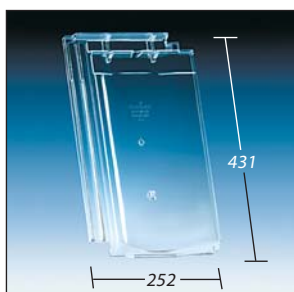

KL 0050

Reformziegel Z22-Renova
Z2000
Nelskamp »R13«/Jura G3/J72
Flachziegel