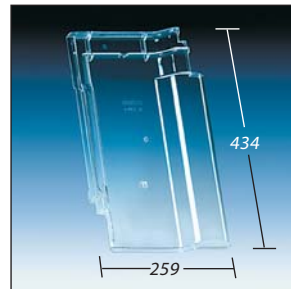

KL 0291

Jacobi Flachdachziegel
J13 »rebell« und
J13 »novell«