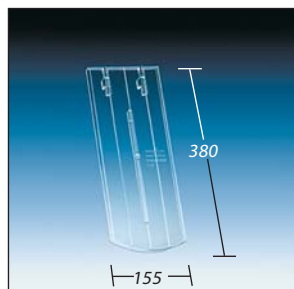

**KL 0211**

Reformpfanne Topas

**KL 0216**

Biber 15,5/38 cm,  
Segmentschnitt  
Einzelstein,  
profilierte Oberfläche

**KL 0217**

Wienerstrangfalzziegel 'TRIO'  
(Eternit Österreich)

**KL 0218**

Flachdachziegel N 91/FD Pan