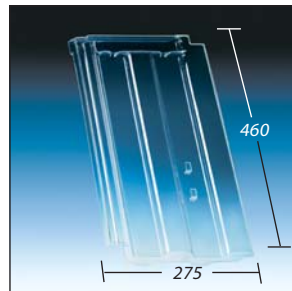

# Primax® Lichtpfannen passend zum Anschluss an:

Klöber Lichtpfannen sind  
passend zum Anschluss  
an die Dachziegel und/oder  
Dachsteine der folgenden  
Hersteller.

**KL 0325**

Müritzer

**KL 0331**

TERRA VIVA