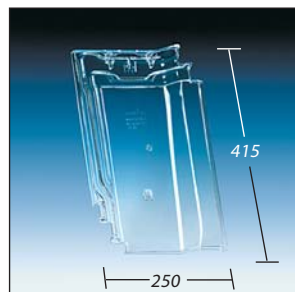

**KL 0021**

Rheinland-/Reform-/Falzziegel  
Z7/Z7v/Z16/Z20/Z22/  
BZ2/E80/ Trost Z2/bis 1998  
passend für Creaton 'ELEGANZ'

**KL 0023**

Flachdachziegel RB 23-Garant/  
Weinsberger WZ 1/WZ 1n

**KL 0026**

Flachdachpfanne /Tiefa 2/BZ1  
MZ3/Z4n/Z12/Z15/Z15a/Z25  
Z57-90/P/ Structa  
Z12-Favorit