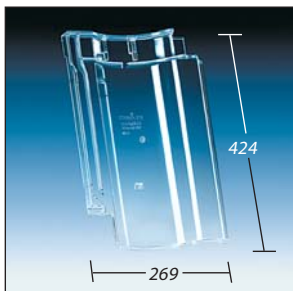

KL 0206

Teuto-Hohlfalzziegel