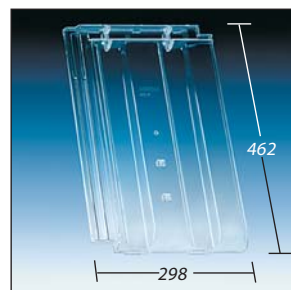

KL 0232

Kandern Dachziegel Mega 10
Verschiebegroßfalzziegel PV 10
Großflächenfalzziegel Mega 10