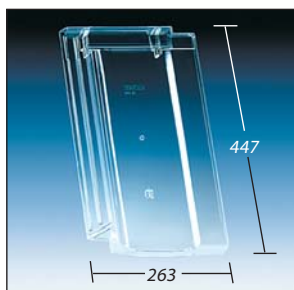

**KL 0221**

Flachdachpfanne Contess

**KL 0226**

Nelskamp Flachdach-Ziegel »F13«  
ZZ Pfannenziegel

**KL 0227**

Passend für Creaton 'R14'  
TIEFA 2000 (bis 1998)  
Nelskamp Flachdach-Ziegel »F15«  
FLANDERN/FRANKEN