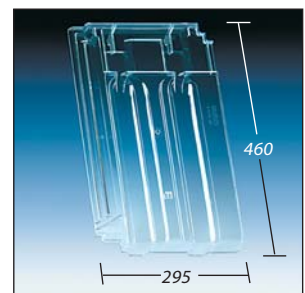

KL 0312

Jungmeier Mondo (L42)