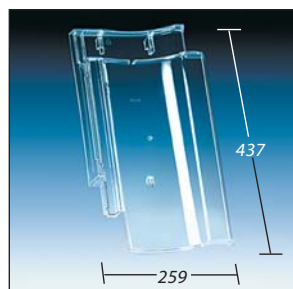

**KL 0234**

alle für LW 355 mm  
Bogen Herzziegel/  
Maxifalzziegel Plus  
Maxifalzziegel/ Z1 plus

**KL 0237**

Meyer-Holsen Doppelfalzziegel  
Saar Ton Doppelfalzziegel

**KL 0238**

Hohlfalzpfanne Nordica 2000