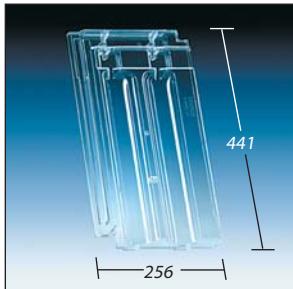

Primax® Lichtpfannen passend zum Anschluss an:

Klöber Lichtpfannen sind passend zum Anschluss an die Dachziegel und/oder Dachsteine der folgenden Hersteller.

KL 0263

Doppelmuldenfalz-Ziegel »D13«
Falzziegel H 14/Migeon S 12
Doppelmuldenfalz. PV 13" S"
(nur Einzelstein)