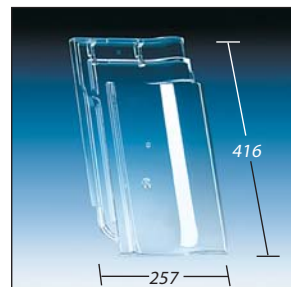

KL 0227

Passend für Creaton 'R14'
TIEFA 2000 (bis 1998)
Nelskamp Flachdach-Ziegel »F15«
FLANDERN/FRANKEN