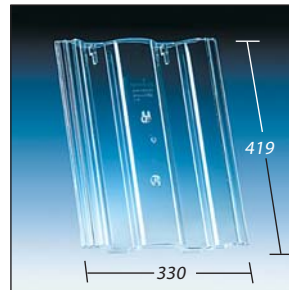

KL 0003

Taunus-Pfanne