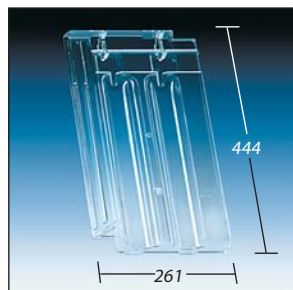

KL 0230

TERRA TECTA