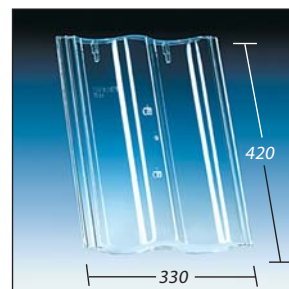

KL 0017

Harzer Pfanne/Nelskamp Sigma