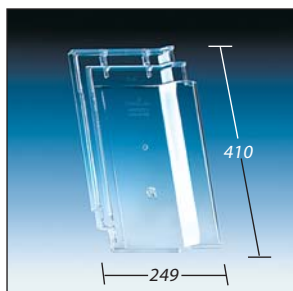

KL 0023

Flachdachziegel RB 23-Garant/
Weinsberger WZ 1/WZ 1n