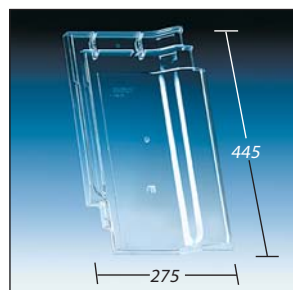

KL 0231

TERRA HARMONICA
Morandi Pfannenziegel
Passend f. Creaton 'KERA-PFANNE'