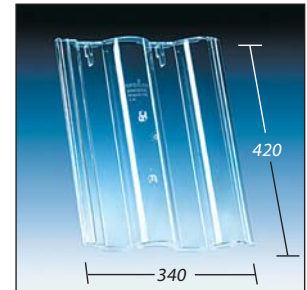

KL 0005

Kronen-Pfanne