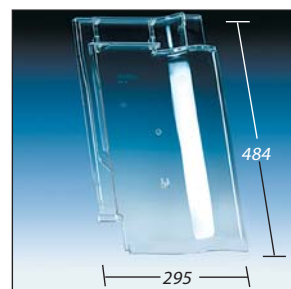

**KL 0234**

alle für LW 355 mm  
Bogen Herzziegel/  
Maxifalzziegel Plus  
Maxifalzziegel/ Z1 plus

**KL 0237**

Meyer-Holsen Doppelfalzziegel  
Saar Ton Doppelfalzziegel

**KL 0238**

Hohlfalzpfanne Nordica 2000