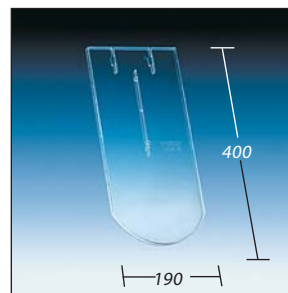

# Primax® Lichtpfannen passend zum Anschluss an:

Klöber Lichtpfannen sind passend zum Anschluss an die Dachziegel und/oder Dachsteine der folgenden Hersteller.

**KL 0263**

Doppelmuldenfalz-Ziegel »D13«  
Falzziegel H 14/Migeon S 12  
Doppelmuldenfalz. PV 13" S"  
(nur Einzelstein)

**KL 0290**

Rapperswil MS 95  
Muldenschiebeziegel

**KL 0291**

Jacobi Flachdachziegel  
J13 »rebell« und  
J13 »novell«

**KL 0300**

Hohlfalzpfanne Achat

**KL 0301**

Großflächenziegel Rau-  
berger Gold RG 10 2000 S  
Coralto Ten