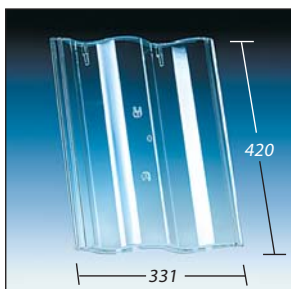

**KL 0008**

Ideal Pfanne/Enkelkrum Takstein  
Zadlaskowa S

**KL 0009**

Doppel-S/S-Pfanne/Drojita S  
Donaudachstein/Tradipanne  
Teewen pan/Glazuron/Sneldek  
Ceda Asimetrica/Podwójne S

**KL 0012**

Heisterholz Flachkremper K 21  
(weitere unter KL 0028)  
Karund Flachdachziegel