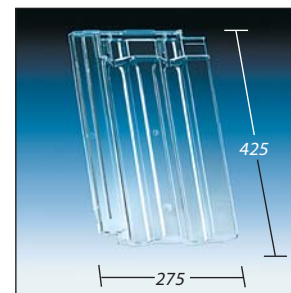

KL 0311

Megaton Falzziegel