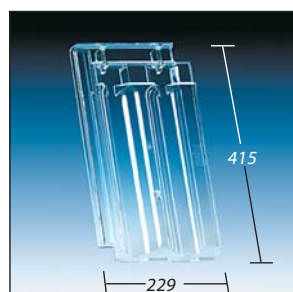

KL 0059

Passend f. Creaton 'RUSTICO'
Passend f. Creaton 'Mulden-
ziegel' /Falzziegel Unterland/
Falzziegel Z1 (Trost u. Wiesloch)