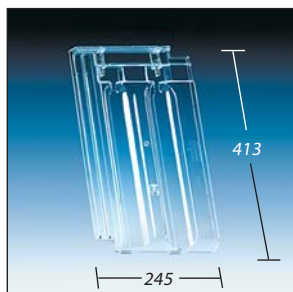

**KL 0028**

Flachkremper K 21  
(Heisterholz siehe KL 0012)  
Flachdachpfanne K 25

**KL 0029**

Biber 18/38 cm Segmentschnitt  
Einzelstein

**KL 0033**

Doppelmulden-/Doppelfalzziegel  
Landdach-Verschiebez./»D15«/  
E20/Keller M35 u. H.35/Z2/  
S12/M