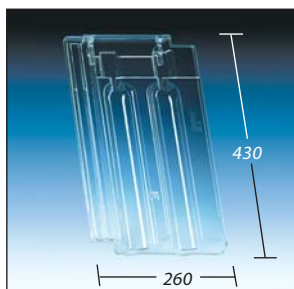

**KL 0234**

alle für LW 355 mm  
Bogen Herzziegel/  
Maxifalzziegel Plus  
Maxifalzziegel/ Z1 plus

**KL 0237**

Meyer-Holsen Doppelfalzziegel  
Saar Ton Doppelfalzziegel

**KL 0238**

Hohlfalzpfanne Nordica 2000