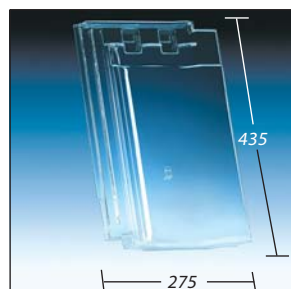

KL 0322

Meindl Megaton MZ 5