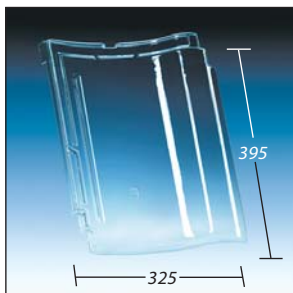

**KL 0290**

Rapperswil MS 95  
Muldenschiebeziegel

**KL 0291**

Jacobi Flachdachziegel  
J13 »rebell« und  
J13 »novell«

**KL 0300**

Hohlfalzpfanne Achat

**KL 0301**

Großflächenziegel Rau-  
berger Gold RG 10 2000 S  
Coralto Ten