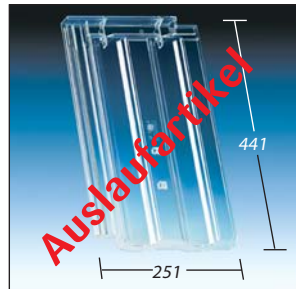

# Primax® Lichtpfannen passend zum Anschluss an:

Klöber Lichtpfannen sind passend zum Anschluss an die Dachziegel und/oder Dachsteine der folgenden Hersteller.

**KL 0263**

Doppelmuldenfalz-Ziegel »D13«  
Falzziegel H 14/Migeon S 12  
Doppelmuldenfalz. PV 13" S"  
(nur Einzelstein)