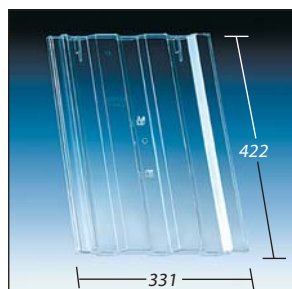

KL 0217

Wienerstrangfalzziegel 'TRIO'
(Eternit Österreich)