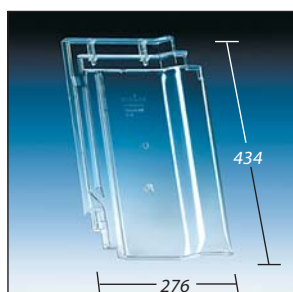

**KL 0037**

Flachdachpfanne E 32

**KL 0049**

Meyer-Holsen Vario Hohlfalz.  
Eisenberger Wellenziegel E 88  
HOLSTEIN

**KL 0050**

Reformziegel Z22-Renova  
Z2000  
Nelskamp »R13«/Jura G3/J72  
Flachziegel

**KL 0056**