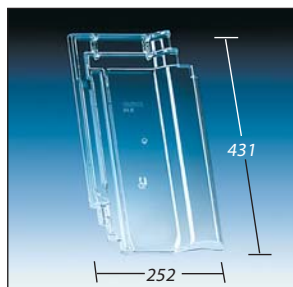

KL 0221

Flachdachpfanne Contess