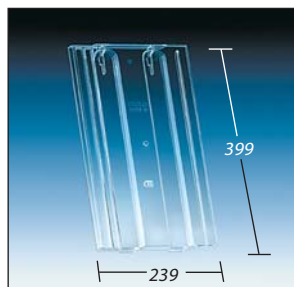

Primax® Lichtpfannen passend zum Anschluss an:

Klöber Lichtpfannen sind
passend zum Anschluss
an die Dachziegel und/oder
Dachsteine der folgenden
Hersteller.

KL 0220

Strangfalzziegel gepreßt