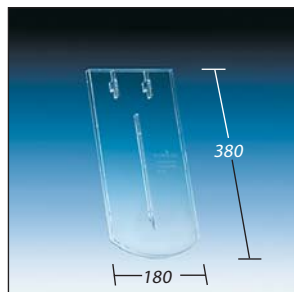

KL 0029

Biber 18/38 cm Segmentschnitt
Einzelstein