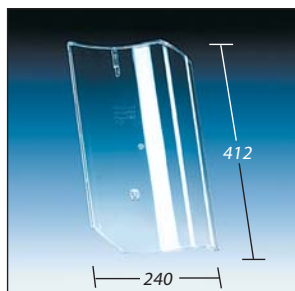

Primax® Lichtpfannen passend zum Anschluss an:

Klöber Lichtpfannen sind
passend zum Anschluss
an die Dachziegel und/oder
Dachsteine der folgenden
Hersteller.

KL 0020

Hohlziegel
Hohlpfanne Typ Algermissen
und Typ Wittenberg/
Rügen