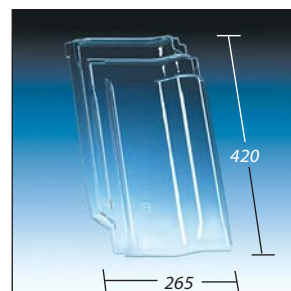

KL 0338

Meindl Flachdachpfanne MZ 3