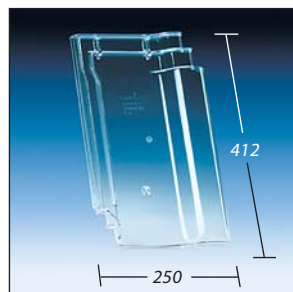

**KL 0028**

Flachkremper K 21  
(Heisterholz siehe KL 0012)  
Flachdachpfanne K 25

**KL 0029**

Biber 18/38 cm Segmentschnitt  
Einzelstein

**KL 0033**

Doppelmulden-/Doppelfalzziegel  
Landdach-Verschiebez./»D15«/  
E20/Keller M35 u. H.35/Z2/  
S12/M