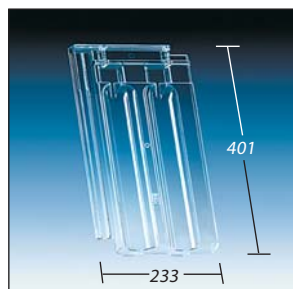

**KL 0234**

alle für LW 355 mm  
Bogen Herzziegel/  
Maxifalzziegel Plus  
Maxifalzziegel/ Z1 plus

**KL 0237**

Meyer-Holsen Doppelfalzziegel  
Saar Ton Doppelfalzziegel

**KL 0238**

Hohlfalzpfanne Nordica 2000