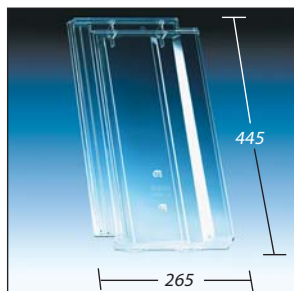

Primax® Lichtpfannen passend zum Anschluss an:

Klöber Lichtpfannen sind
passend zum Anschluss
an die Dachziegel und/oder
Dachsteine der folgenden
Hersteller.

KL 0325

Müritzer