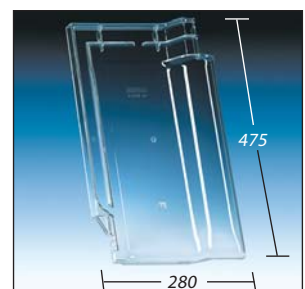

KL 0324

Karstädter