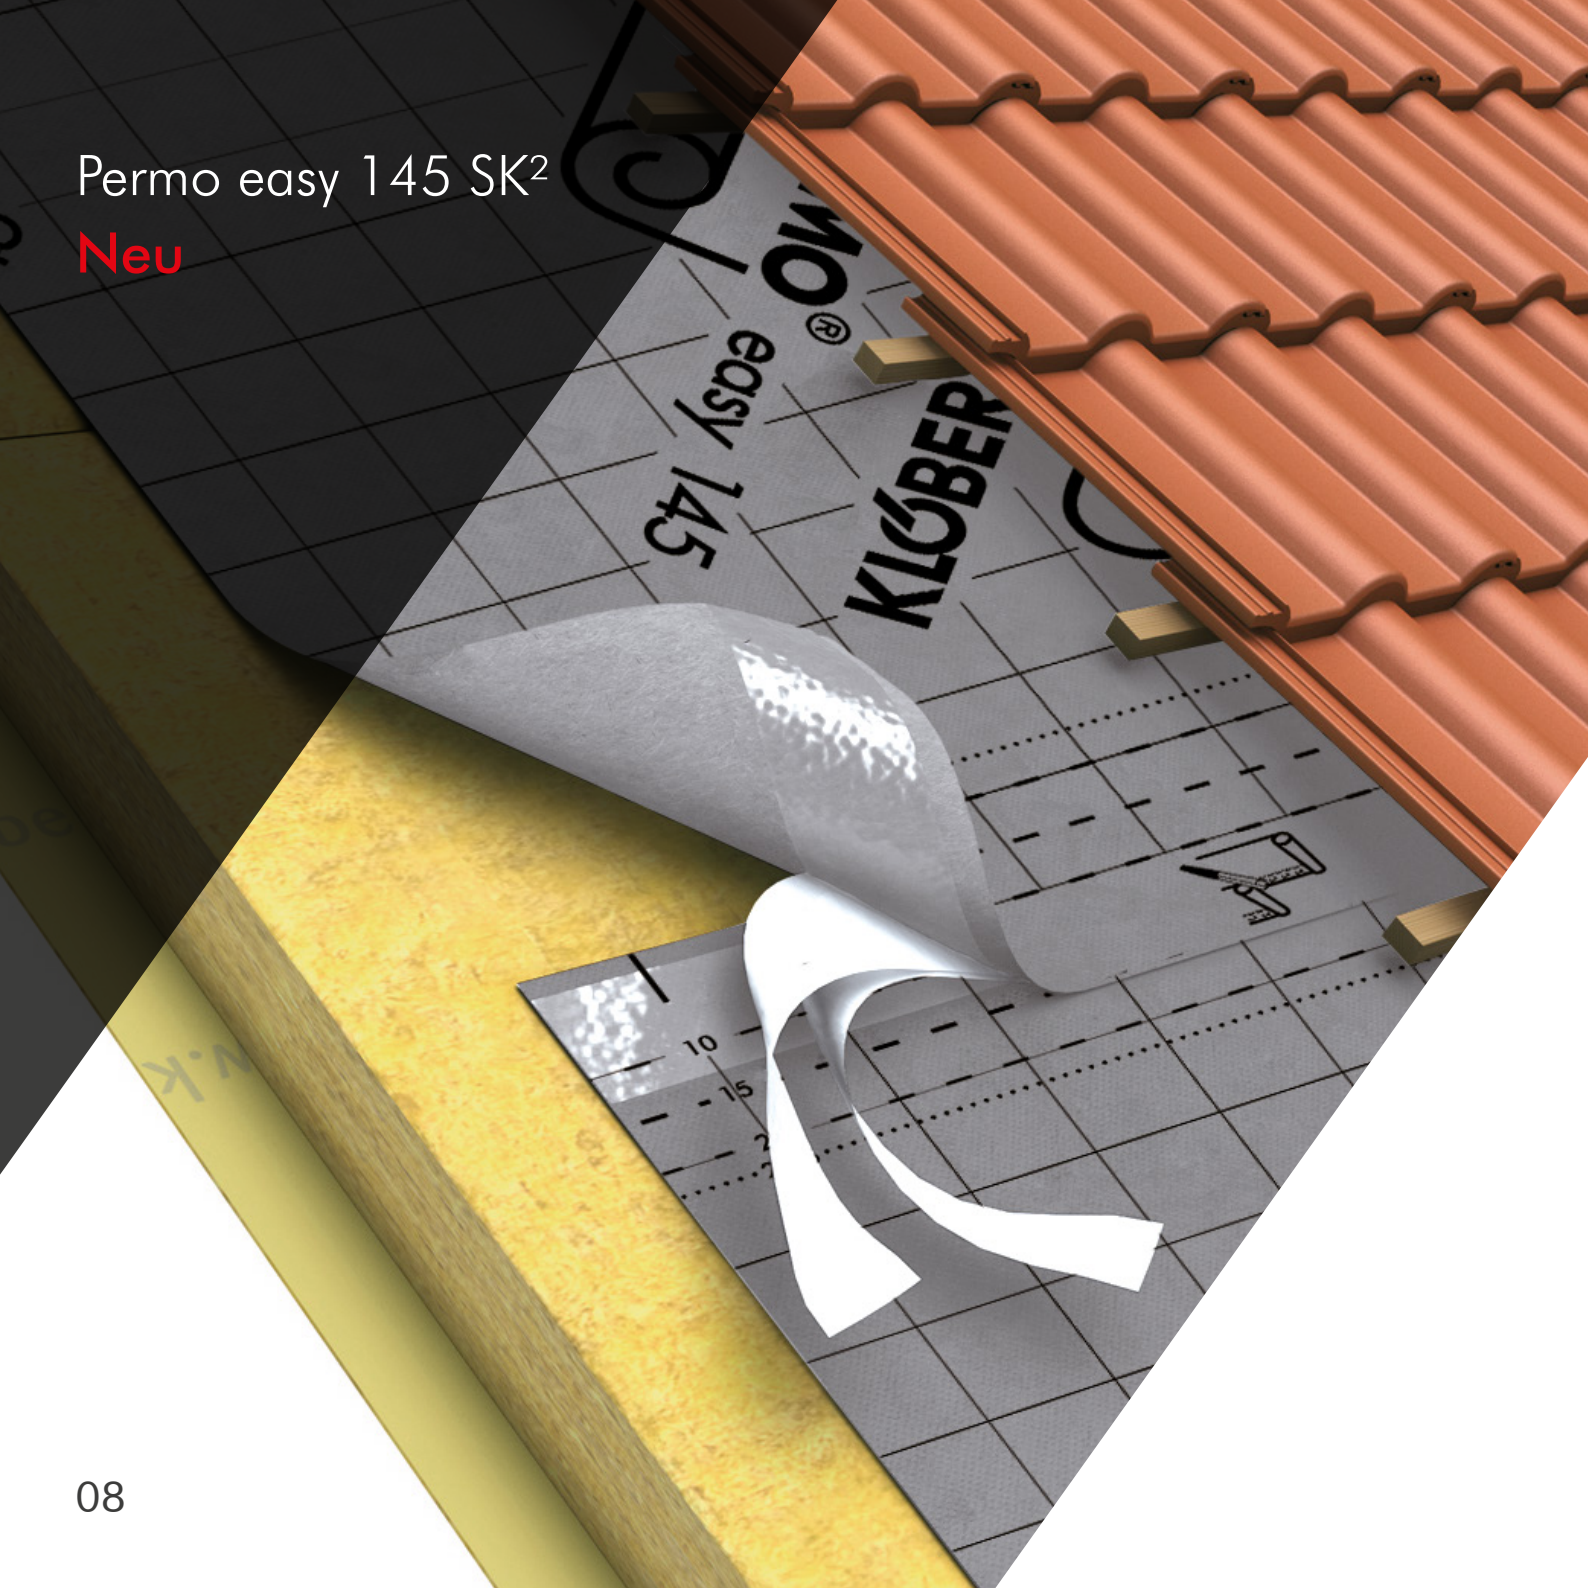

A close-up photograph of a corrugated metal roof. A circular, metallic vent cap is mounted on one of the ridges. The metal has a brushed or slightly textured finish and reflects light, creating bright highlights and deep shadows. The perspective is from a low angle, looking up at the roof's surface.

Oberer Schlauchanschluss:

- DN 110
- Erweiterbar auf DN 125

Hart-PVC Adapter mit Anschlussmöglichkeit:

- DN 110
- DN 90
- DN 75

Permo easy 145 SK²

Neu

Die Unterdeckbahn für den Einstieg in die Klasse A

Sicher gegen mechanische Zerstörungen und unabsichtliche Beschädigungen
Zu Wohnzwecken genutzte Dachgeschosse oder vergleichbare Gebäude haben ein erhöhtes Anforderungsniveau. Zum Schutz dieses Wohnraumes empfiehlt Klöber die Ausführung als naht- und perforationsgesicherte Unterdeckung mit Permo easy 145 SK².

Auf der Unterseite ist ein spezielles, stabiles Spinnvlies aufkaschiert, so dass die Verlegung auf Schalung ohne Probleme erfolgt.

Permo easy 145 SK² entspricht der Klasse USB-A/UDB-A gemäß ZVDH Produktdatenblatt und ist in Kombination mit den Original Klöber Klebe- und Dichtprodukten als Behelfsdeckung zugelassen.

Die großformatige Sepa Profi Notdachplane besitzt integrierte Schlaufen zur einfachen Befestigung sowie eine Kranhalterung zur schnellen Montage. Dadurch entfällt das Herumklettern auf dem Dach nach einem Sturmschaden oder während einer Umdeckung.