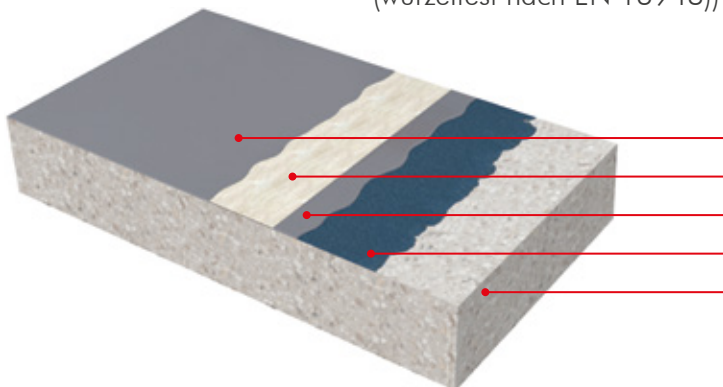

A close-up photograph of a corrugated metal roof. A circular, metallic vent cap is mounted on one of the ridges. The metal has a brushed or slightly textured finish and reflects light, creating bright highlights and deep shadows. The perspective is from a low angle, looking up at the roof's surface.

- Modulares, passgenaues System
- Herausragende Ablauf- und Lüftungswerte
- Wärme gedämmt

Enviroflex

Neu

Enviroflex – Innovatives Abdichtungssystem für Anschlüsse und Detailausbildungen

Eigenschaften

- 1-Komponentiges System, kein Anmischen von verschiedenen Komponenten
- Verarbeitung nass-in-nass direkt aus wiederverschließbarem Gebinde, keine Topfzeiten
- Vollflächiger Haftverbund ohne Wasserunterläufigkeit
- Ökologisch nachhaltig da frei von Lösemittel und Weichmacher, keine Geruchsbelästigung und nicht als Gefahrstoff eingestuft
- Hohe Dampf-Diffusionsfähigkeit (Verarbeitung auch auf mattsfeuchten Untergründen möglich)
- Feuchtigkeitshärtend auch bei niedrigen Temperaturen
- Erfüllt höchste Anforderungskriterien gemäß ETAG 005 (W3, P4)
- Komplettes System inkl. Grundierungen für verschiedene Untergründe (z.B. Kunststoff-Dachbahnen) und Armierungsvlies

Anwendungsbereiche

- Abdichtung aufgehender Bauteile, Anschlüsse, Durchdringungen und Detailausbildungen
- Reparaturarbeiten (z.B. Rinnen)
- Flächige Dachabdichtung (z.B. Garagen/Carports oder Gründächer (wurzelfest nach EN 13948))